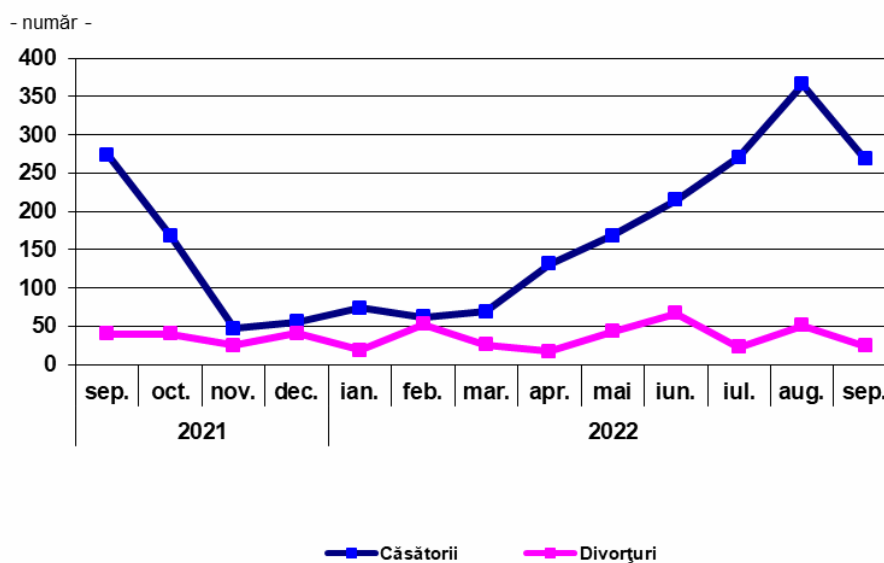

## Fenomenele demografice din județul Gorj, în luna septembrie 2022

- **Natalitatea, mortalitatea și sporul natural:** În luna septembrie 2022, în județul Gorj s-au înregistrat 251 născuți-vii, mai puțin cu 30 născuți-vii decât în luna august 2022. Numărul născuților-vii în luna septembrie 2022 a crescut cu 52 cazuri față de luna corespunzătoare a anului precedent. Numărul deceselor înregistrate în luna septembrie 2022, în județul Gorj a fost de 308 persoane, mai puțin cu 62 cazuri față de luna precedentă și mai puțin cu 55 cazuri față de luna septembrie 2021. În luna septembrie 2022, s-a înregistrat un spor natural (numărul născuților-vii minus numărul decedaților) negativ, excedentul numărului de decedați față de numărul născuților-vii fiind de 57 persoane.

Sporul natural în perioada septembrie 2021- septembrie 2022

[Datele graficului \(xls\)](#)

- În luna septembrie 2022 în județul Gorj **nu** au fost înregistrate **decese ale copiilor cu vârstă sub un an.**

- **Nușțialitate și divorțialitate:** La oficiile de stare civilă, în luna septembrie 2022 s-au înregistrat 268 căsătorii, mai puțin cu 98 căsătorii comparativ cu luna precedentă. În luna septembrie 2022 s-au înregistrat cu 6 căsătorii mai puțin față de luna corespunzătoare din anul 2021. Prin hotărâri judecătorești definitive și conform Legii nr.202/2010, în luna septembrie 2022 s-au pronunțat 24 divorțuri, mai puțin cu 27 cazuri față de luna precedentă și mai puțin cu 16 cazuri față de luna corespunzătoare din anul 2021.

### Căsătoriile și divorțurile în județul Gorj în perioada septembrie 2021 - septembrie 2022

[Datele graficului \(xls\)](#)