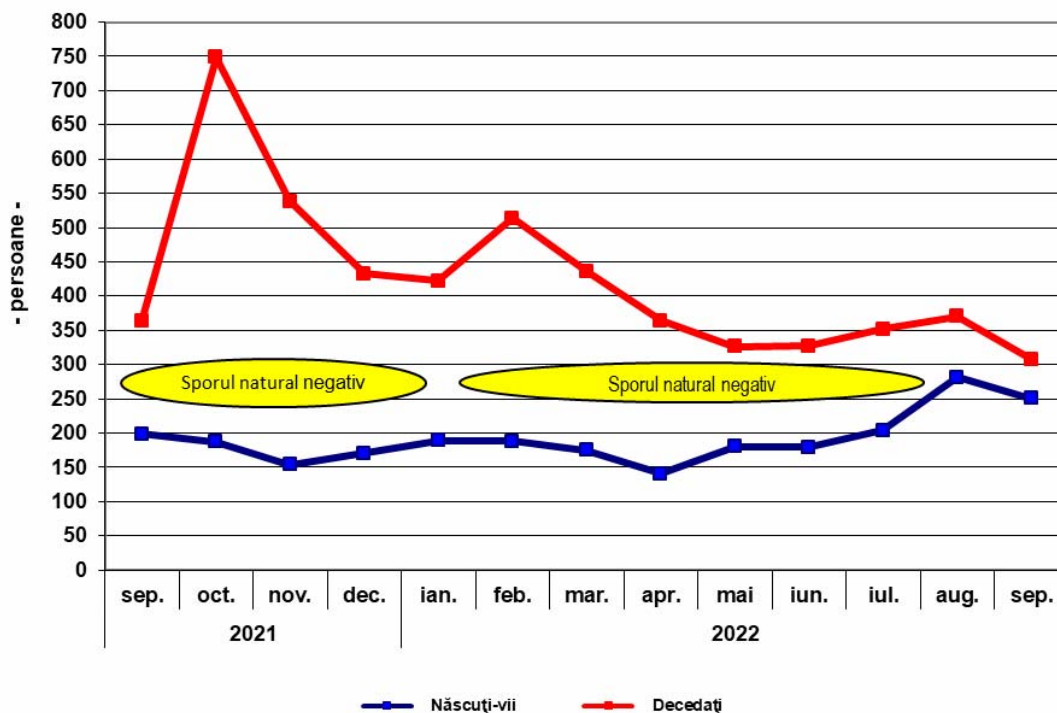

Domeniul: Statistică demografică

## Fenomenele demografice din județul Gorj, în luna septembrie 2022

- **Natalitatea, mortalitatea și sporul natural:** În luna septembrie 2022, în județul Gorj s-au înregistrat 251 născuți-vii, mai puțin cu 30 născuți-vii decât în luna august 2022. Numărul născuților-vii în luna septembrie 2022 a crescut cu 52 cazuri față de luna corespunzătoare a anului precedent. Numărul deceselor înregistrate în luna septembrie 2022, în județul Gorj a fost de 308 persoane, mai puțin cu 62 cazuri față de luna precedentă și mai puțin cu 55 cazuri față de luna septembrie 2021. În luna septembrie 2022, s-a înregistrat un spor natural (numărul născuților-vii minus numărul decedaților) negativ, excedentul numărului de decedați față de numărul născuților-vii fiind de 57 persoane.

Sporul natural în perioada septembrie 2021- septembrie 2022

[Datele graficului \(xls\)](#)

- În luna septembrie 2022 în județul Gorj **nu** au fost înregistrate **decese ale copiilor cu vârstă sub un an.**

- **Nușțialitate și divorțialitate:** La oficiile de stare civilă, în luna septembrie 2022 s-au înregistrat 268 căsătorii, mai puțin cu 98 căsătorii comparativ cu luna precedentă. În luna septembrie 2022 s-au înregistrat cu 6 căsătorii mai puțin față de luna corespunzătoare din anul 2021. Prin hotărâri judecătorești definitive și conform Legii nr.202/2010, în luna septembrie 2022 s-au pronunțat 24 divorțuri, mai puțin cu 27 cazuri față de luna precedentă și mai puțin cu 16 cazuri față de luna corespunzătoare din anul 2021.