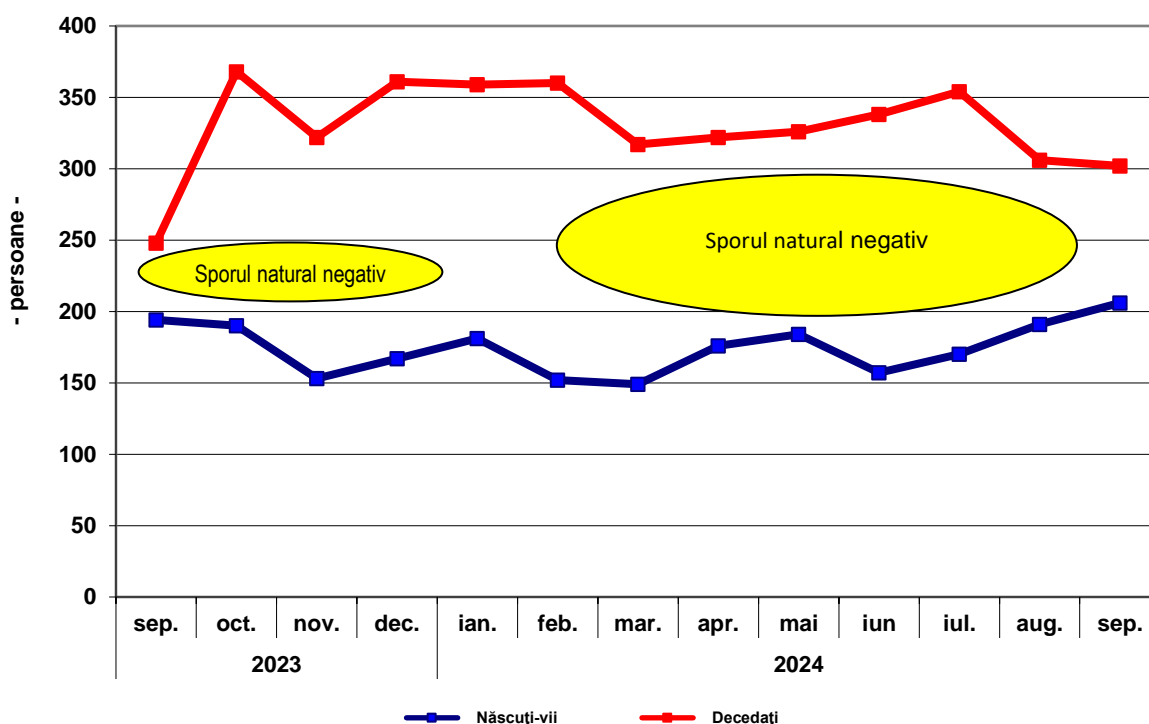

Domeniul: Statistică demografică

## Fenomenele demografice din județul Gorj, în luna septembrie 2024

- **Natalitatea, mortalitatea și sporul natural:** În luna septembrie 2024, în județul Gorj s-au înregistrat 206 născuți-vii, mai mulți cu 15 născuți-vii decât în luna august 2024. Numărul născuților-vii în luna septembrie 2024 a crescut cu 12 cazuri față de luna corespunzătoare a anului precedent. Numărul deceselor înregistrate în luna septembrie 2024, în județul Gorj a fost de 302 persoane, mai puțin cu 4 cazuri față de luna precedentă și mai mult cu 54 cazuri față de luna septembrie 2023. În luna septembrie 2024, s-a înregistrat un spor natural (numărul născuților-vii minus numărul decedaților) negativ, excedentul numărului de decedați față de numărul născuților-vii fiind de 96 persoane.

Sporul natural în perioada septembrie 2023 - septembrie 2024

[Datele graficului \(xls\)](#)

- În luna septembrie 2024 în județul Gorj au fost înregistrate 3 decese in categoria **copiilor cu vârstă sub un an**.
- **Nupțialitate și divorțialitate:** La oficiile de stare civilă, în luna septembrie 2024 s-au înregistrat 135 căsătorii, mai puțin cu 201 căsătorii comparativ cu luna precedentă. În luna septembrie 2024 s-au înregistrat cu 146 căsătorii mai puține față de luna corespunzătoare din anul 2023. Prin hotărâri judecătorești definitive și conform Legii nr.202/2010, în luna septembrie 2024 s-au pronunțat 43 divorțuri, mai puțin cu 2 cazuri față de luna precedentă și mai mult cu 5 cazuri față de luna corespunzătoare din anul 2023.

### Căsătoriile și divorțurile în județul Gorj în perioada septembrie 2023 - septembrie 2024

[Datele graficului \(xls\)](#)