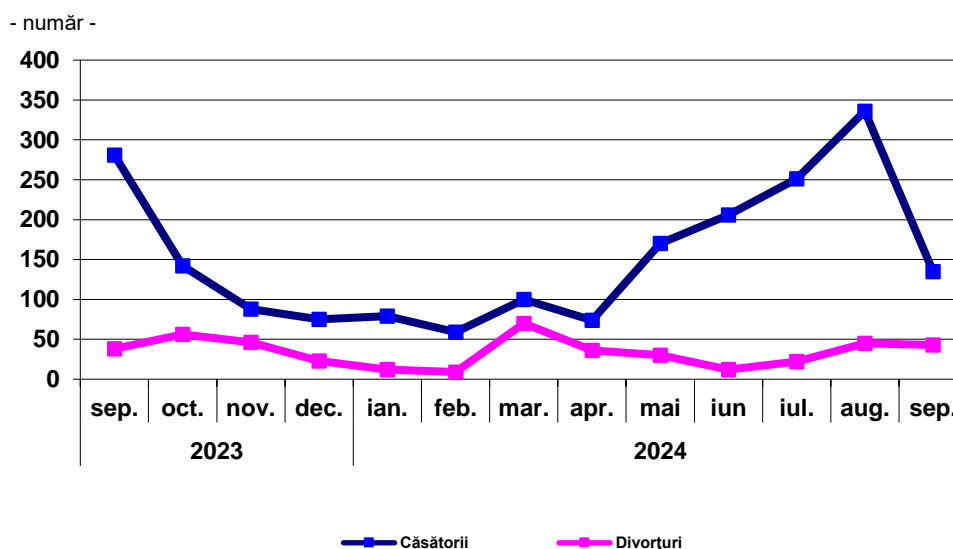

## Fenomenele demografice din județul Gorj, în luna septembrie 2024

- **Natalitatea, mortalitatea și sporul natural:** În luna septembrie 2024, în județul Gorj s-au înregistrat 206 născuți-vii, mai mulți cu 15 născuți-vii decât în luna august 2024. Numărul născuților-vii în luna septembrie 2024 a crescut cu 12 cazuri față de luna corespunzătoare a anului precedent. Numărul deceselor înregistrate în luna septembrie 2024, în județul Gorj a fost de 302 persoane, mai puțin cu 4 cazuri față de luna precedentă și mai mult cu 54 cazuri față de luna septembrie 2023. În luna septembrie 2024, s-a înregistrat un spor natural (numărul născuților-vii minus numărul decedaților) negativ, excedentul numărului de decedați față de numărul născuților-vii fiind de 96 persoane.

Sporul natural în perioada septembrie 2023 - septembrie 2024

[Datele graficului \(xls\)](#)

- În luna septembrie 2024 în județul Gorj au fost înregistrate 3 decese in categoria **copiilor cu vârstă sub un an**.
- **Nupțialitate și divorțialitate:** La oficiile de stare civilă, în luna septembrie 2024 s-au înregistrat 135 căsătorii, mai puțin cu 201 căsătorii comparativ cu luna precedentă. În luna septembrie 2024 s-au înregistrat cu 146 căsătorii mai puține față de luna corespunzătoare din anul 2023. Prin hotărâri judecătorești definitive și conform Legii nr.202/2010, în luna septembrie 2024 s-au pronunțat 43 divorțuri, mai puțin cu 2 cazuri față de luna precedentă și mai mult cu 5 cazuri față de luna corespunzătoare din anul 2023.

### Căsătoriile și divorțurile în județul Gorj în perioada septembrie 2023 - septembrie 2024

[Datele graficului \(xls\)](#)